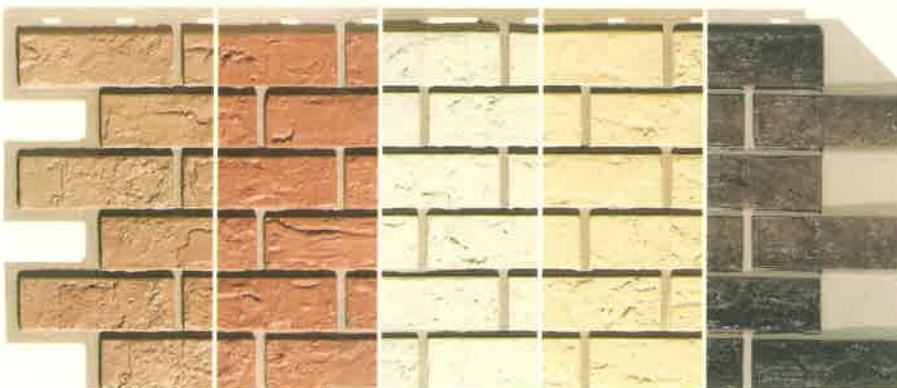

## Farbkarte

### Natursteinmuster (Stone)

**Nr. 302**  
Desert Buff Stone

**Nr. 312**  
Glacier White Stone

**Nr. 322**  
Canyon Gray Stone

**Natursteinecken**  
sind in den 3 abgebildeten  
Farben lieferbar

### Klinkermuster (Brick)

**Nr. 401**  
Buff Blend  
Brick

**Nr. 411**  
Red Blend  
Brick

**Nr. 421**  
Colonial White  
Brick

**Nr. 431**  
Sandtone  
Brick

**Nr. 441**  
Char Brown  
Brick

**Klinkerecken**  
sind in den 5 abgebildeten  
Farben lieferbar

### Holzschindelmuster (Rustikalschindel)

**Nr. 501**  
Bark Brown

**Holzschindelecke**  
Bark Brown