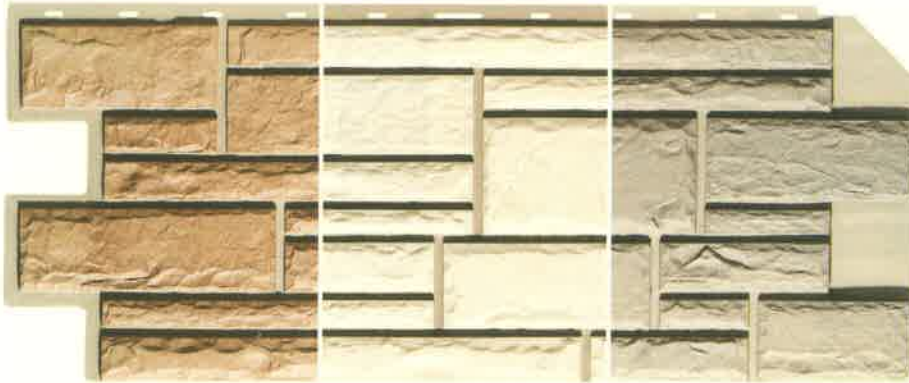

## Farbkarte

### Natursteinmuster (Stone)

**Nr. 302**  
Desert Buff Stone

**Nr. 312**  
Glacier White Stone

**Nr. 322**  
Canyon Gray Stone

**Natursteinecken**  
sind in den 3 abgebildeten  
Farben lieferbar

### Klinkermuster (Brick)

**Nr. 401**  
Buff Blend  
Brick

**Nr. 411**  
Red Blend  
Brick

**Nr. 421**  
Colonial White  
Brick

**Nr. 431**  
Sandtone  
Brick

**Nr. 441**  
Char Brown  
Brick

**Klinkerecken**  
sind in den 5 abgebildeten  
Farben lieferbar

### Holzschindelmuster (Rustikalschindel)

**Nr. 501**  
Bark Brown

**Holzschindelecke**  
Bark Brown