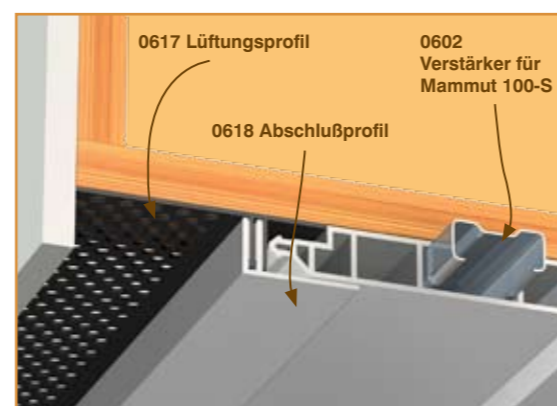

¹⁾ Renolitfarben = sh. Seite 7

Dachrandverkleidung

MAMMUT®-Paneele für die Verkleidung von Untersichten an Ortgang und Traufe - die perfekte Lösung für die pflegeleichte und dauerhaft schöne Gestaltung dieser meist schwer zugänglichen Gebäudeteile. Für die Sichtseiten (Stirnbretter) an Ortgang und Traufe stehen verschiedene Profilmodelle zur Verfügung. Ein umfangreiches Sortiment Winkelprofile, Hohlkammerbretter und die Dachrandpaneele aus der Keralit®-Serie.

Die Paneele der Mammut®-Serie sind technisch kompatibel mit den Dachrandpaneelen und den Zusatzprofilen der Keralit®-Serie.

Ausführliche Info über Dachrandpaneele? www.keralit.eu

Fassadenverkleidung

MAMMUT®-Paneele an der Fassade – ein dauerhaft schönes Bild. Die für alle Paneele der MAMMUT®-Serie passenden Zusatzprofile ermöglichen stets eine passgenaue Montage. Besonders das 2-teilige Startprofil und das flexible Eckprofil erleichtern in vielen Fällen die Montage erheblich. Bei richtiger Montage sind alle Befestigungspunkte unsichtbar. Keine Rostläufer oder andere Schmutzspuren von Schrauben oder Nägeln.