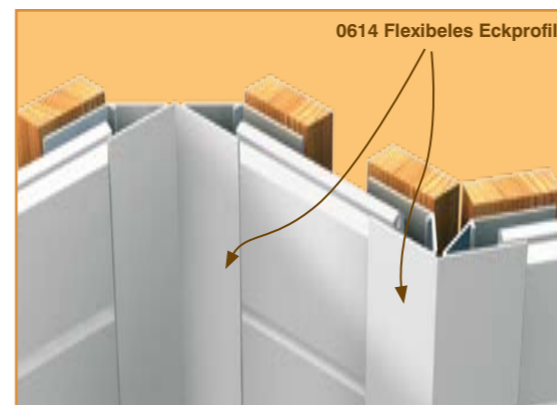

¹⁾ Renolitfarben = sh. Seite 7

Dachrandverkleidung

MAMMUT®-Paneele für die Verkleidung von Untersichten an Ortgang und Traufe - die perfekte Lösung für die pflegeleichte und dauerhaft schöne Gestaltung dieser meist schwer zugänglichen Gebäudeteile. Für die Sichtseiten (Stirnbretter) an Ortgang und Traufe stehen verschiedene Profilmodelle zur Verfügung. Ein umfangreiches Sortiment Winkelprofile, Hohlkammerbretter und die Dachrandpaneele aus der Keralit®-Serie.

Die Paneele der Mammut®-Serie sind technisch kompatibel mit den Dachrandpaneelen und den Zusatzprofilen der Keralit®-Serie.

Ausführliche Info über Dachrandpaneele? www.keralit.eu

Fassadenverkleidung

MAMMUT®-Paneele an der Fassade – ein dauerhaft schönes Bild. Die für alle Paneele der MAMMUT®-Serie passenden Zusatzprofile ermöglichen stets eine passgenaue Montage. Besonders das 2-teilige Startprofil und das flexible Eckprofil erleichtern in vielen Fällen die Montage erheblich. Bei richtiger Montage sind alle Befestigungspunkte unsichtbar. Keine Rostläufer oder andere Schmutzspuren von Schrauben oder Nägeln.

Abmessungen Paneele

Nutzbreite	100, 200 oder 250 mm
Stärke	16,5 mm
Langlochabstand	15 mm
Langlochmaße	2 x 15 mm
Befestigungsabstand	Fassade alle 30 cm (vMbM) Untersichten max. 80 cm Mammut 100 mit Verstärker max. 125 cm