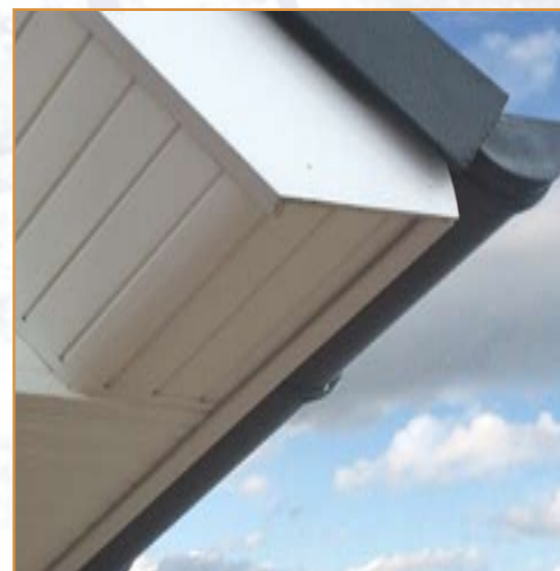

Verkleidungspaneele für Dachrand und Fassade

Pflegeleicht

MAMMUT®-Paneele für Dachrand und Fassade – Qualität setzt sich durch. Ortgang, Traufe, Gauben und Fassadenelemente sind wichtige gestalterische Elemente eines Gebäudes. Aber auch schwer zugänglich für Pflege und Wartung. Darum also von vornherein oder bei der Renovierung Mammut®-Paneele zur dauerhaft pflegeleichten und schönen Gestaltung einsetzen! Unterschiedliche Paneelmodelle und diverse Dekore ermöglichen eine ganz individuelle Gestaltung.

Naturgetreues Aussehen

Montierte Kunststoffpaneele sind von lackierten, bzw. lasierten Holzpaneelen nicht zu unterscheiden. Besonders die Oberflächen der mit Renolitfolien beschichteten Paneele sind eine perfekte Nachbildung der entsprechenden Holzarten und obendrein wartungsfrei. Weder Farbe und Pinsel, noch Leiter oder Gerüst verursachen Folgekosten und Arbeit. MAMMUT®-Paneele geben Ihnen Zeit für die schönen Dinge im Leben.

¹⁾ Renolitfarben = sh. Seite 7

Dachrandverkleidung

MAMMUT®-Paneele für die Verkleidung von Untersichten an Ortgang und Traufe - die perfekte Lösung für die pflegeleichte und dauerhaft schöne Gestaltung dieser meist schwer zugänglichen Gebäudeteile. Für die Sichtseiten (Stirnbretter) an Ortgang und Traufe stehen verschiedene Profilmodelle zur Verfügung. Ein umfangreiches Sortiment Winkelprofile, Hohlkammerbretter und die Dachrandpaneele aus der Keralit®-Serie.