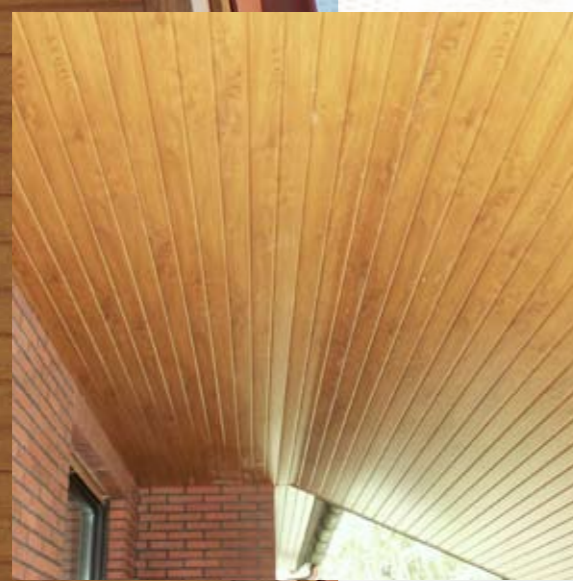

Verkleidungspaneele für Dachrand und Fassade

Pflegeleicht

MAMMUT®-Paneele für Dachrand und Fassade – Qualität setzt sich durch. Ortgang, Traufe, Gauben und Fassadenelemente sind wichtige gestalterische Elemente eines Gebäudes. Aber auch schwer zugänglich für Pflege und Wartung. Darum also von vornherein oder bei der Renovierung Mammut®-Paneele zur dauerhaft pflegeleichten und schönen Gestaltung einsetzen! Unterschiedliche Paneelmodelle und diverse Dekore ermöglichen eine ganz individuelle Gestaltung.

Naturgetreues Aussehen

Montierte Kunststoffpaneele sind von lackierten, bzw. lasierten Holzpaneelen nicht zu unterscheiden. Besonders die Oberflächen der mit Renolitfolien beschichteten Paneele sind eine perfekte Nachbildung der entsprechenden Holzarten und obendrein wartungsfrei. Weder Farbe und Pinsel, noch Leiter oder Gerüst verursachen Folgekosten und Arbeit. MAMMUT®-Paneele geben Ihnen Zeit für die schönen Dinge im Leben.

¹⁾ Renolitfarben = sh. Seite 7

Dachrandverkleidung

MAMMUT®-Paneele für die Verkleidung von Untersichten an Ortgang und Traufe - die perfekte Lösung für die pflegeleichte und dauerhaft schöne Gestaltung dieser meist schwer zugänglichen Gebäudeteile. Für die Sichtseiten (Stirnbretter) an Ortgang und Traufe stehen verschiedene Profilmodelle zur Verfügung. Ein umfangreiches Sortiment Winkelprofile, Hohlkammerbretter und die Dachrandpaneele aus der Keralit®-Serie.

Abmessungen Paneele

Nutzbreite	100, 200 oder 250 mm
Stärke	16,5 mm
Langlochabstand	15 mm
Langlochmaße	2 x 15 mm
Befestigungsabstand	Fassade alle 30 cm (vMbM) Untersichten max. 80 cm Mammut 100 mit Verstärker max. 125 cm