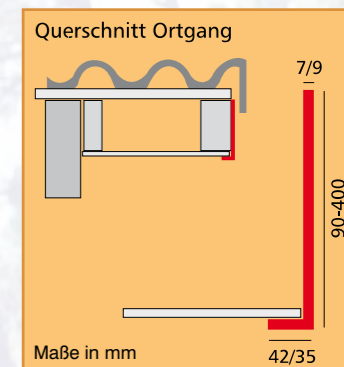

Dachrandverkleidung

MAMMUT®-Paneele für die Verkleidung von Untersichten an Ortgang und Traufe - die perfekte Lösung für die pflegeleichte und dauerhaft schöne Gestaltung dieser meist schwer zugänglichen Gebäudeteile. Für die Sichtseiten (Stirnbretter) an Ortgang und Traufe stehen verschiedene Profilmodelle zur Verfügung. Ein umfangreiches Sortiment Winkelprofile, Hohlkammerbretter und die Dachrandpaneele aus der Keralit®-Serie.

Die Paneele der Mammut®-Serie sind technisch kompatibel mit den Dachrandpaneelen und den Zusatzprofilen der Keralit®-Serie.