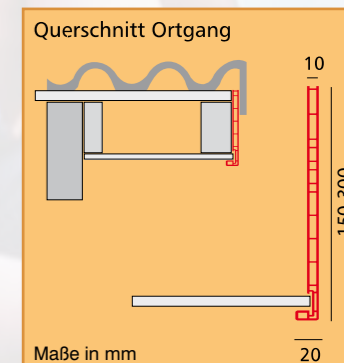

Ausführliche Info über Dachrandpaneele? www.keralit.eu