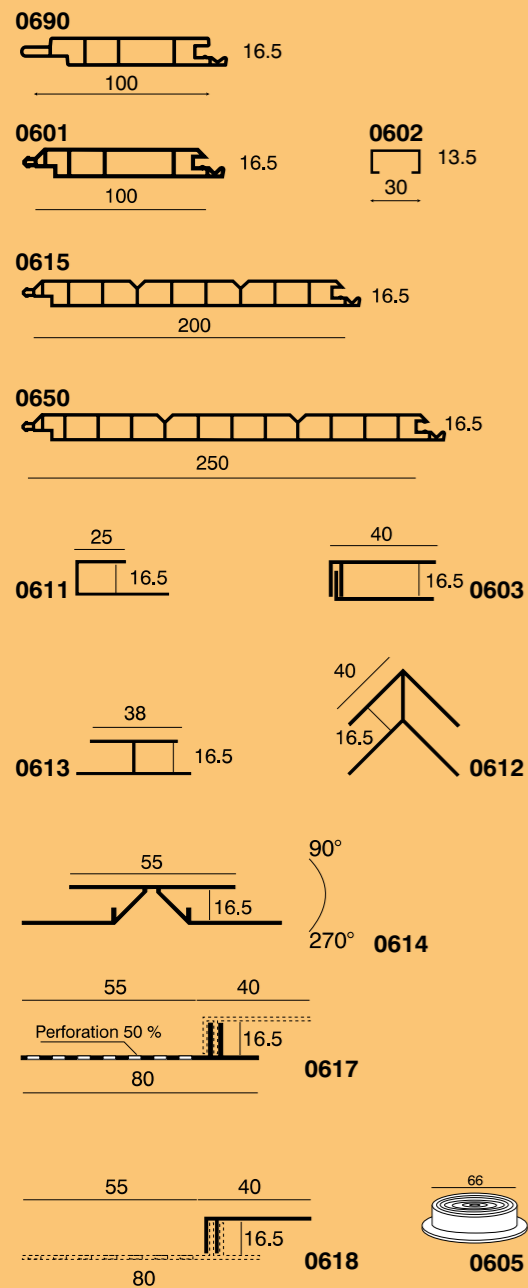

Nie mehr streichen!

Maße in mm

Professionelle Paneele - professionelles Zubehör für die Dachrand- und Fassadenverkleidung

Bestell-Nr.	Umschreibung	Farben	Verpackung
0690	Mammut 100-S "ClassicLine" 100 x 16.5 mm	signalweiß (RAL 9003)	5 x 300, 600 cm
0601	Mammut 100-S 100 x 16.5 mm	verkehrsweiß (RAL 9016) signalweiß (RAL 9003) Renolitfarben ¹⁾	5 x 600 cm 5 x 600 cm 5 x 600 cm
0602	Verstärker für 0601 und 0690 30 x 13,5 mm	verzinkter Stahl	5 x 600 cm
0615	Mammut 200-S 200 x 16.5 mm	verkehrsweiß (RAL 9016) crème (RAL 9001)	5 x 300, 600 cm 5 x 600 cm
0650	Mammut 250-S 250 x 16.5 mm (Brandklasse B2)	signalweiß (RAL 9003) verkehrsweiß (RAL 9016) Renolitfarben ¹⁾	5 x 300, 600 cm 5 x 300, 600 cm 2 x 600 cm
0611	Startprofil 16.5 mm	signalweiß (RAL 9003) verkehrsweiß (RAL 9016) crème (RAL 9001) Renolitfarben ¹⁾	10 x 300, 600 cm 10 x 300, 600 cm 10 x 600 cm 5 x 600 cm
0603	Startprofil 16.5 mm 2-teilig	signalweiß (RAL 9003) verkehrsweiß (RAL 9016) Renolitfarben ¹⁾	5 x 600 cm 5 x 600 cm 5 x 600 cm
0613	Verbindungsprofil 16.5 mm	signalweiß (RAL 9003) verkehrsweiß (RAL 9016) crème (RAL 9001) Renolitfarben ¹⁾	10 x 300 cm 10 x 300 cm 10 x 300 cm 5 x 300 cm
0612	Eckprofil 16.5 mm	signalweiß (RAL 9003) verkehrsweiß (RAL 9016) Renolitfarben ¹⁾	10 x 300 cm 10 x 300 cm 5 x 300 cm
0614	Flexibles Eckprofil 16.5 mm	signalweiß (RAL 9003) verkehrsweiß (RAL 9016) crème (RAL 9001)	5 x 300 cm 5 x 300 cm 5 x 300 cm
0617	Lüftungprofil, Basis 80 x 16,5 mm	schwarz verkehrsweiß (RAL 9016) signalweiß (RAL 9003)	5 x 600 cm 5 x 600 cm 5 x 600 cm
0618	Abschlußprofil f. 0617 40 x 16.5 mm	signalweiß (RAL 9003) verkehrsweiß (RAL 9016) crème (RAL 9001) Renolitfarben ¹⁾	5 x 600 cm 5 x 600 cm 5 x 600 cm 5 x 600 cm
0605	Lüfter	weiß	50 St.

Abmessungen Paneele

Nutzbreite	100, 200 oder 250 mm
Stärke	16,5 mm
Langlochabstand	15 mm
Langlochmaße	2 x 15 mm
Befestigungsabstand	Fassade alle 30 cm (vMbM) Untersichten max. 80 cm Mammut 100 mit Verstärker max. 125 cm