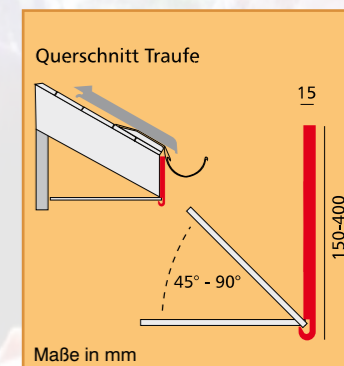

Dachrandverkleidung

MAMMUT®-Paneele für die Verkleidung von Untersichten an Ortgang und Traufe - die perfekte Lösung für die pflegeleichte und dauerhaft schöne Gestaltung dieser meist schwer zugänglichen Gebäudeteile. Für die Sichtseiten (Stirnbretter) an Ortgang und Traufe stehen verschiedene Profilmodelle zur Verfügung. Ein umfangreiches Sortiment Winkelprofile, Hohlkammerbretter und die Dachrandpaneele aus der Keralit®-Serie.

Die Paneele der Mammut®-Serie sind technisch kompatibel mit den Dachrandpaneelen und den Zusatzprofilen der Keralit®-Serie.