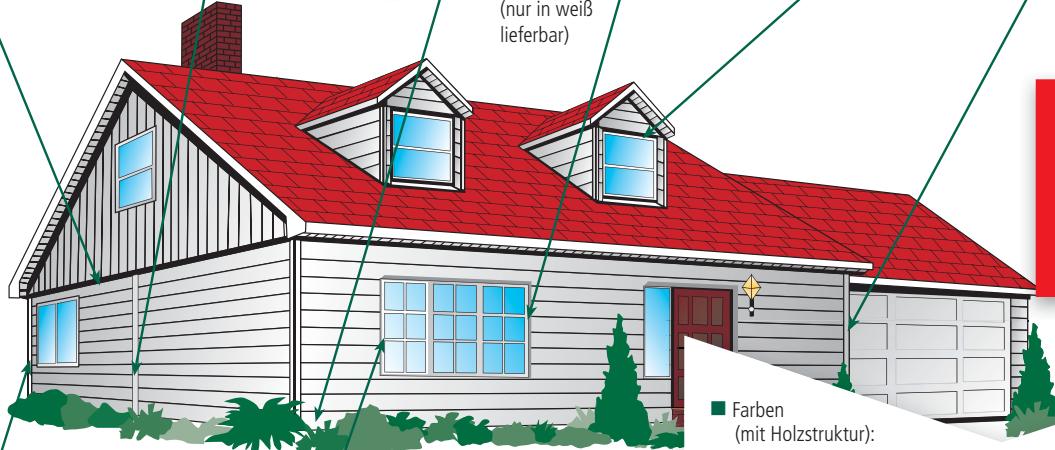

Canadian Siding

Durch das seit Jahrzehnten bewährte System der vorgehängten, hinterlüfteten Fassade erhalten Sie ein behagliches Wohnklima, da nasse Wände und Schimmel keine Chance mehr haben.

Canadian Siding Profile bieten Ihrem Haus eine Vorhangfassade in moderner Holzoptik zu einem unschlagbar günstigen Preis. Zur Auswahl stehen sechs Uni-Farben und zwei Holztöne.

Das umfangreiche, farblich abgestimmte Zubehörprogramm rundet das Gesamtbild von Canadian Siding harmonisch ab.

VORTEILE AUF EINEN BLICK

- ✓ Vorhangfassade aus homogenem, gehärtetem PVC
- ✓ Oberfläche mit eingepprägter Holzstruktur
- ✓ Nicht-toxischer Werkstoff, der beständig ist gegen Witterungseinflüsse und die meisten Chemikalien
- ✓ Hohe Energieeinsparung in Verbindung mit Einsatz von zusätzlicher Isolierung möglich
- ✓ Eignet sich zur Montage auf allen Bauwerkskonstruktionen sowie auf allen Wandtypen
- ✓ Problemlose und schnelle Verlegung zu jeder Jahreszeit mit Hilfe von einfachen handelsüblichen Werkzeugen möglich
- ✓ Korrosionsfest – Originalfarbe bleibt dauerhaft erhalten
- ✓ Pflegeleicht – abwaschbar mit herkömmlichen Reinigungsmitteln
- ✓ 10 Jahre Herstellergarantie

■ Farben (mit Holzstruktur):

Abmessungen

- Dicke: 1,1 mm
- Breite (Deckfläche): 25 cm
- Länge: 3,85 m
- Gewicht: ca. 3 kg/m²