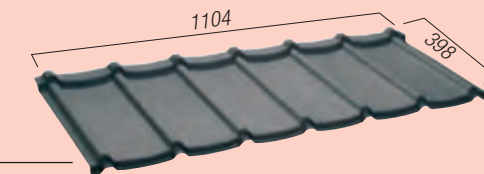

Die Vorteile der **Coversys-Metaldachpfanne** bei Neubau und Sanierung

Drei Profile...

ALPHA

Verschiedenen Farben...

zum Beispiel...

Delta perliert : korallenrot,
schiefergrau,
tannengrün,
havannabraun

Delta granuliert : korallenrot,
schiefergrau

Alpha perliert : korallenrot,
schiefergrau

Sierra : terrakotta

→ 30 Jahre Garantie – ohne Einschränkung

→ Geringes Gewicht und große Widerstandsfähigkeit ermöglichen enorme Einsparungen im Bereich des Dachstuhls

→ problemlose Verlegung über vorhandene alte Dacheindeckungen

→ keine Entsorgungskosten

→ Transport und Lagerung sind einfach und platzsparend

→ Einfache Verlegung, geringer Verschnitt

→ Umfangreiches Zubehörprogramm

→ Große Farb- und Produktvielfalt

→ Noch höhere Leistungen dank der technischen Neuerungen von Coversys :

- Perfekte ALU-ZINK – Polyesterbeschichtung
- Umweltfreundlich und Korrosionsbeständig
- Extreme Unwetterbeständigkeit
- Gewicht nur 5 – 7 kg/m²
- Schneelastsicher bis 1600 kg/m²
- Bereits ab einer Dachneigung von 7° einsetzbar

Dachpfanne **Coversys**

30 Jahre
Garantie
ohne Einschränkung