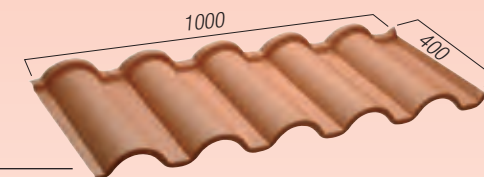

réf:1PR-DE Date de modification : 27.09.2007

Leicht und
widerstandsfähig...
das Erfolgsgeheimnis
von **Coversys**

Die Vorteile der **Coversys-Metaldachpfanne** bei Neubau und Sanierung

Drei Profile...

DELTA

ALPHA

SIERRA

Verschiedenen Farben...

zum Beispiel...

schiefergrau korallenrot havannabraun tannengrün

terrakotta

Delta perliert : korallenrot,
schiefergrau,
tannengrün,
havannabraun

Delta granuliert : korallenrot,
schiefergrau